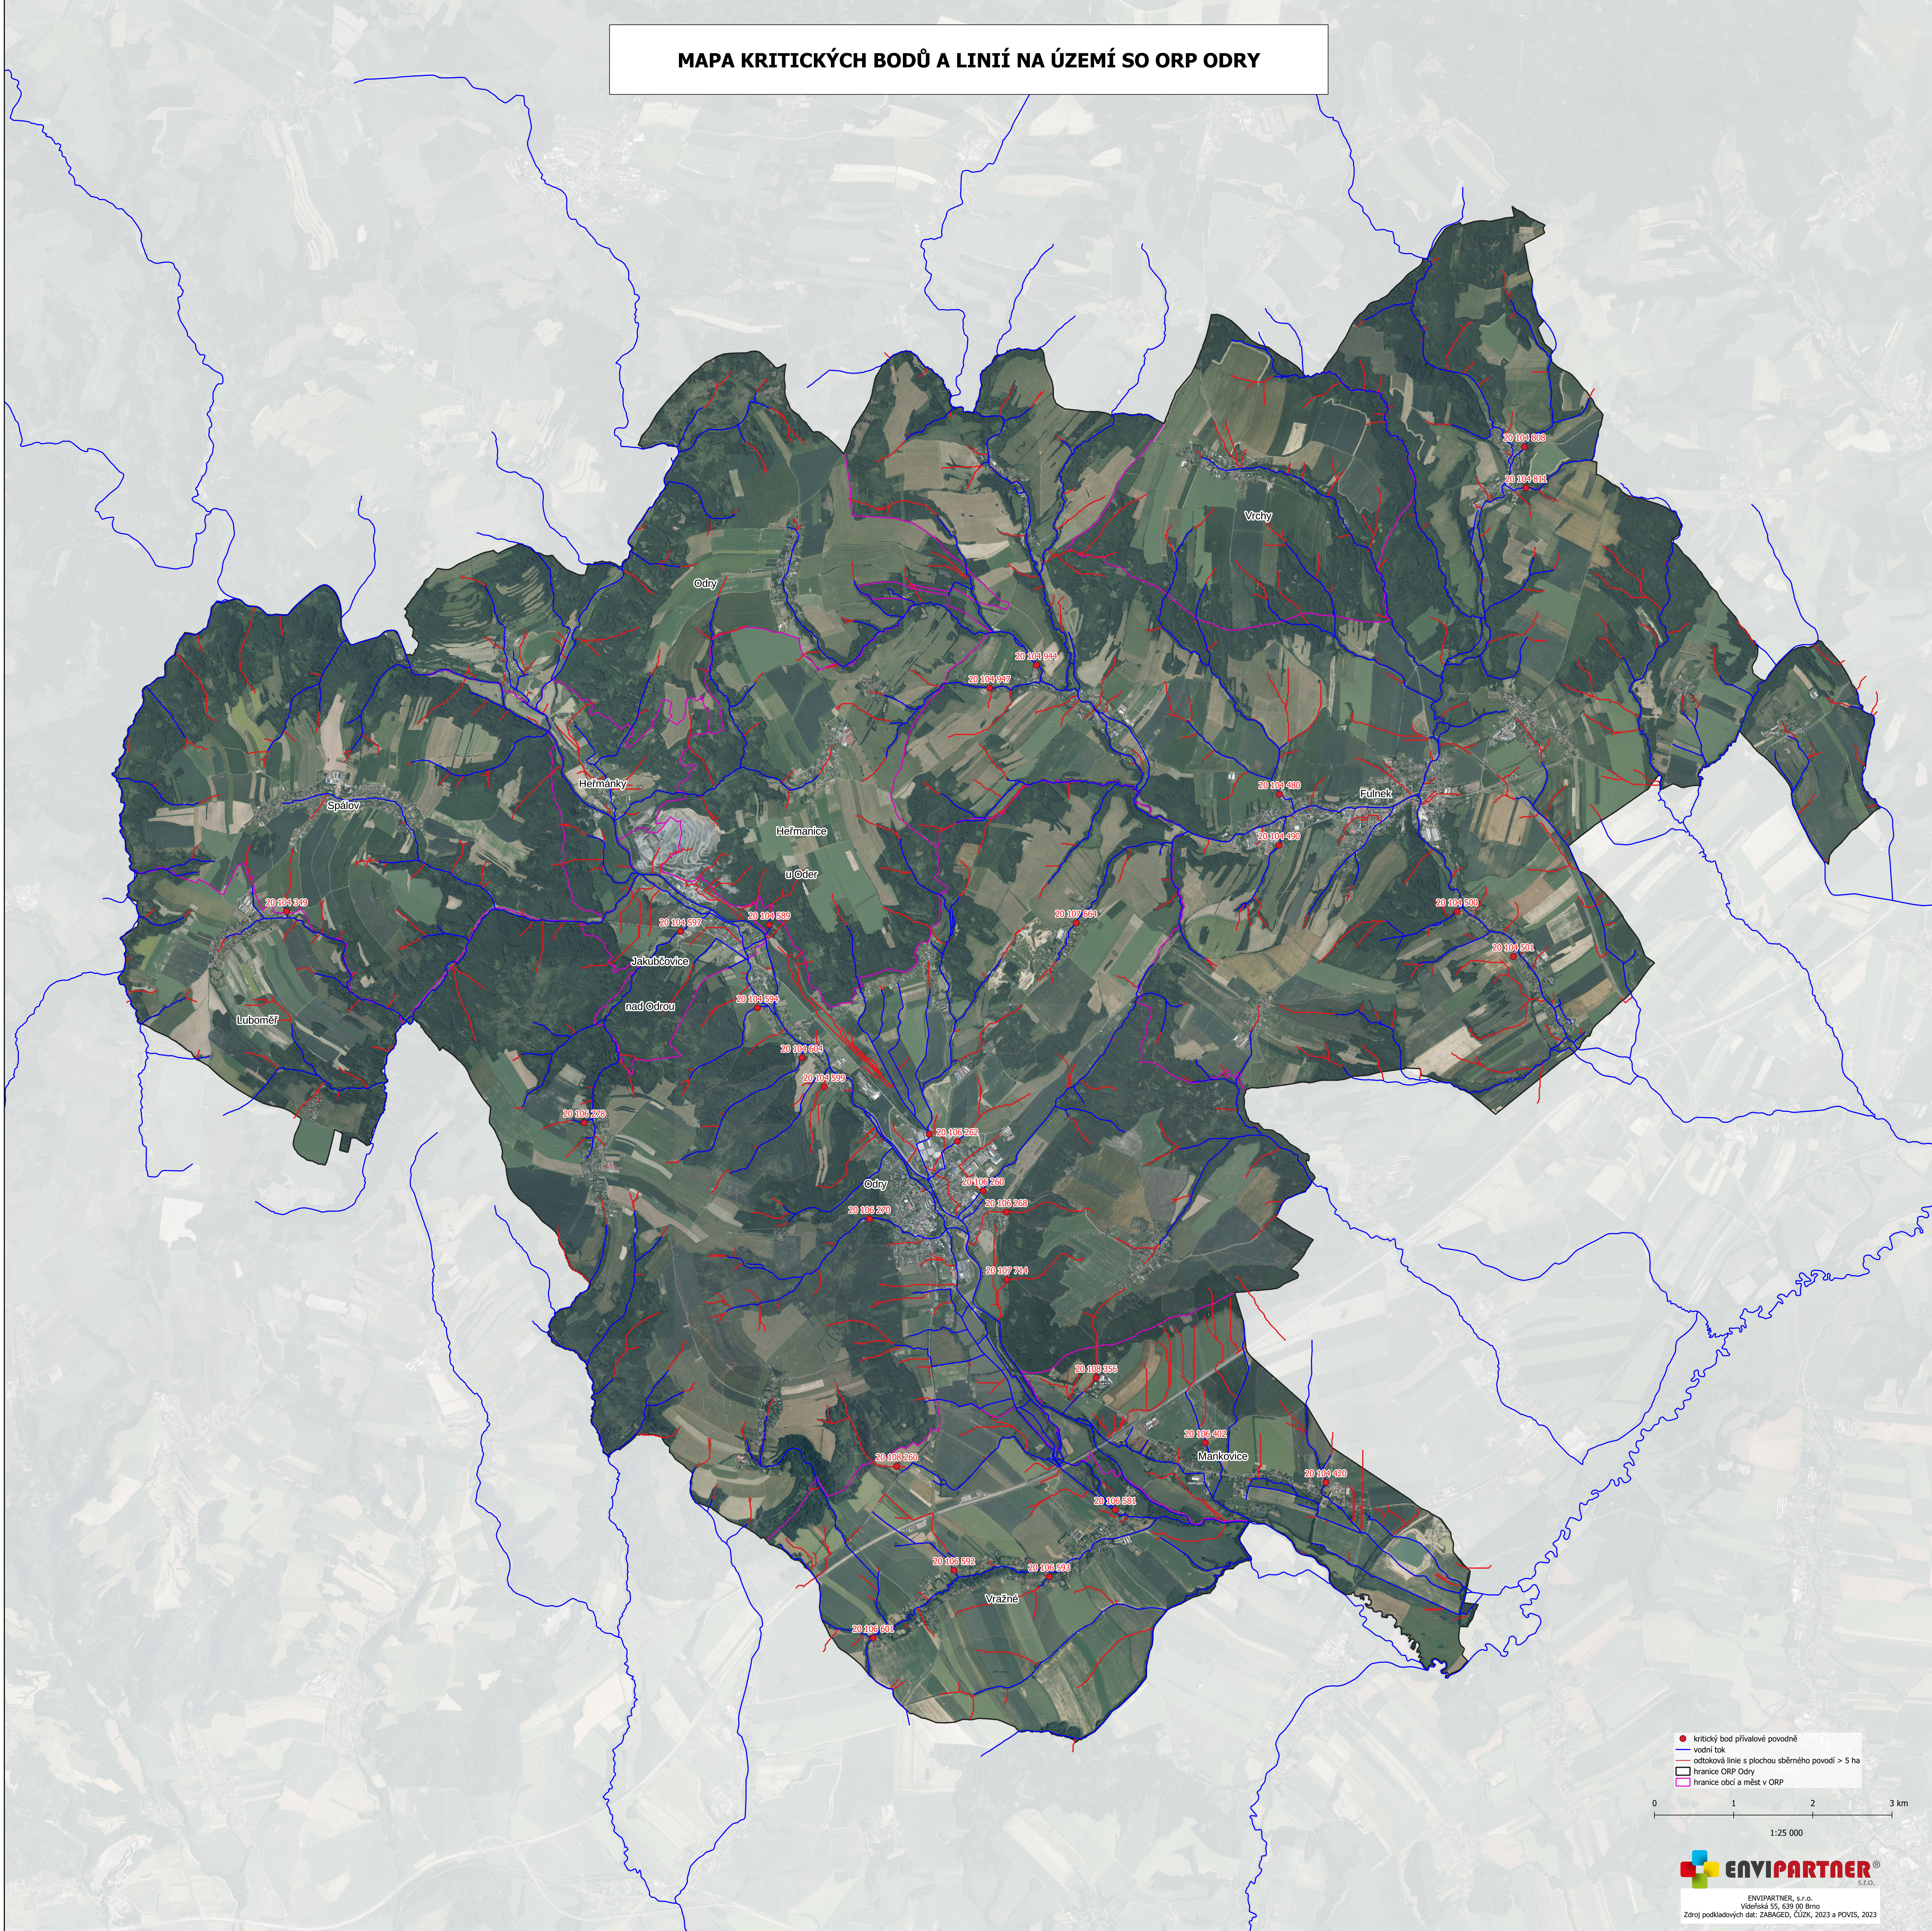

# MAPA KRITICKÝCH BODŮ A LINIÍ NA ÚZEMÍ SO ORP ODRY

Legend and scale information:

- kritický bod přívalové povodně
- vodní tok
- odtoková linie s plochou sběrného povodí > 5 ha
- ▭ hranice ORP Odrý
- ▭ hranice obcí a měst v ORP

Scale: 0 1 2 3 km  
1:25 000