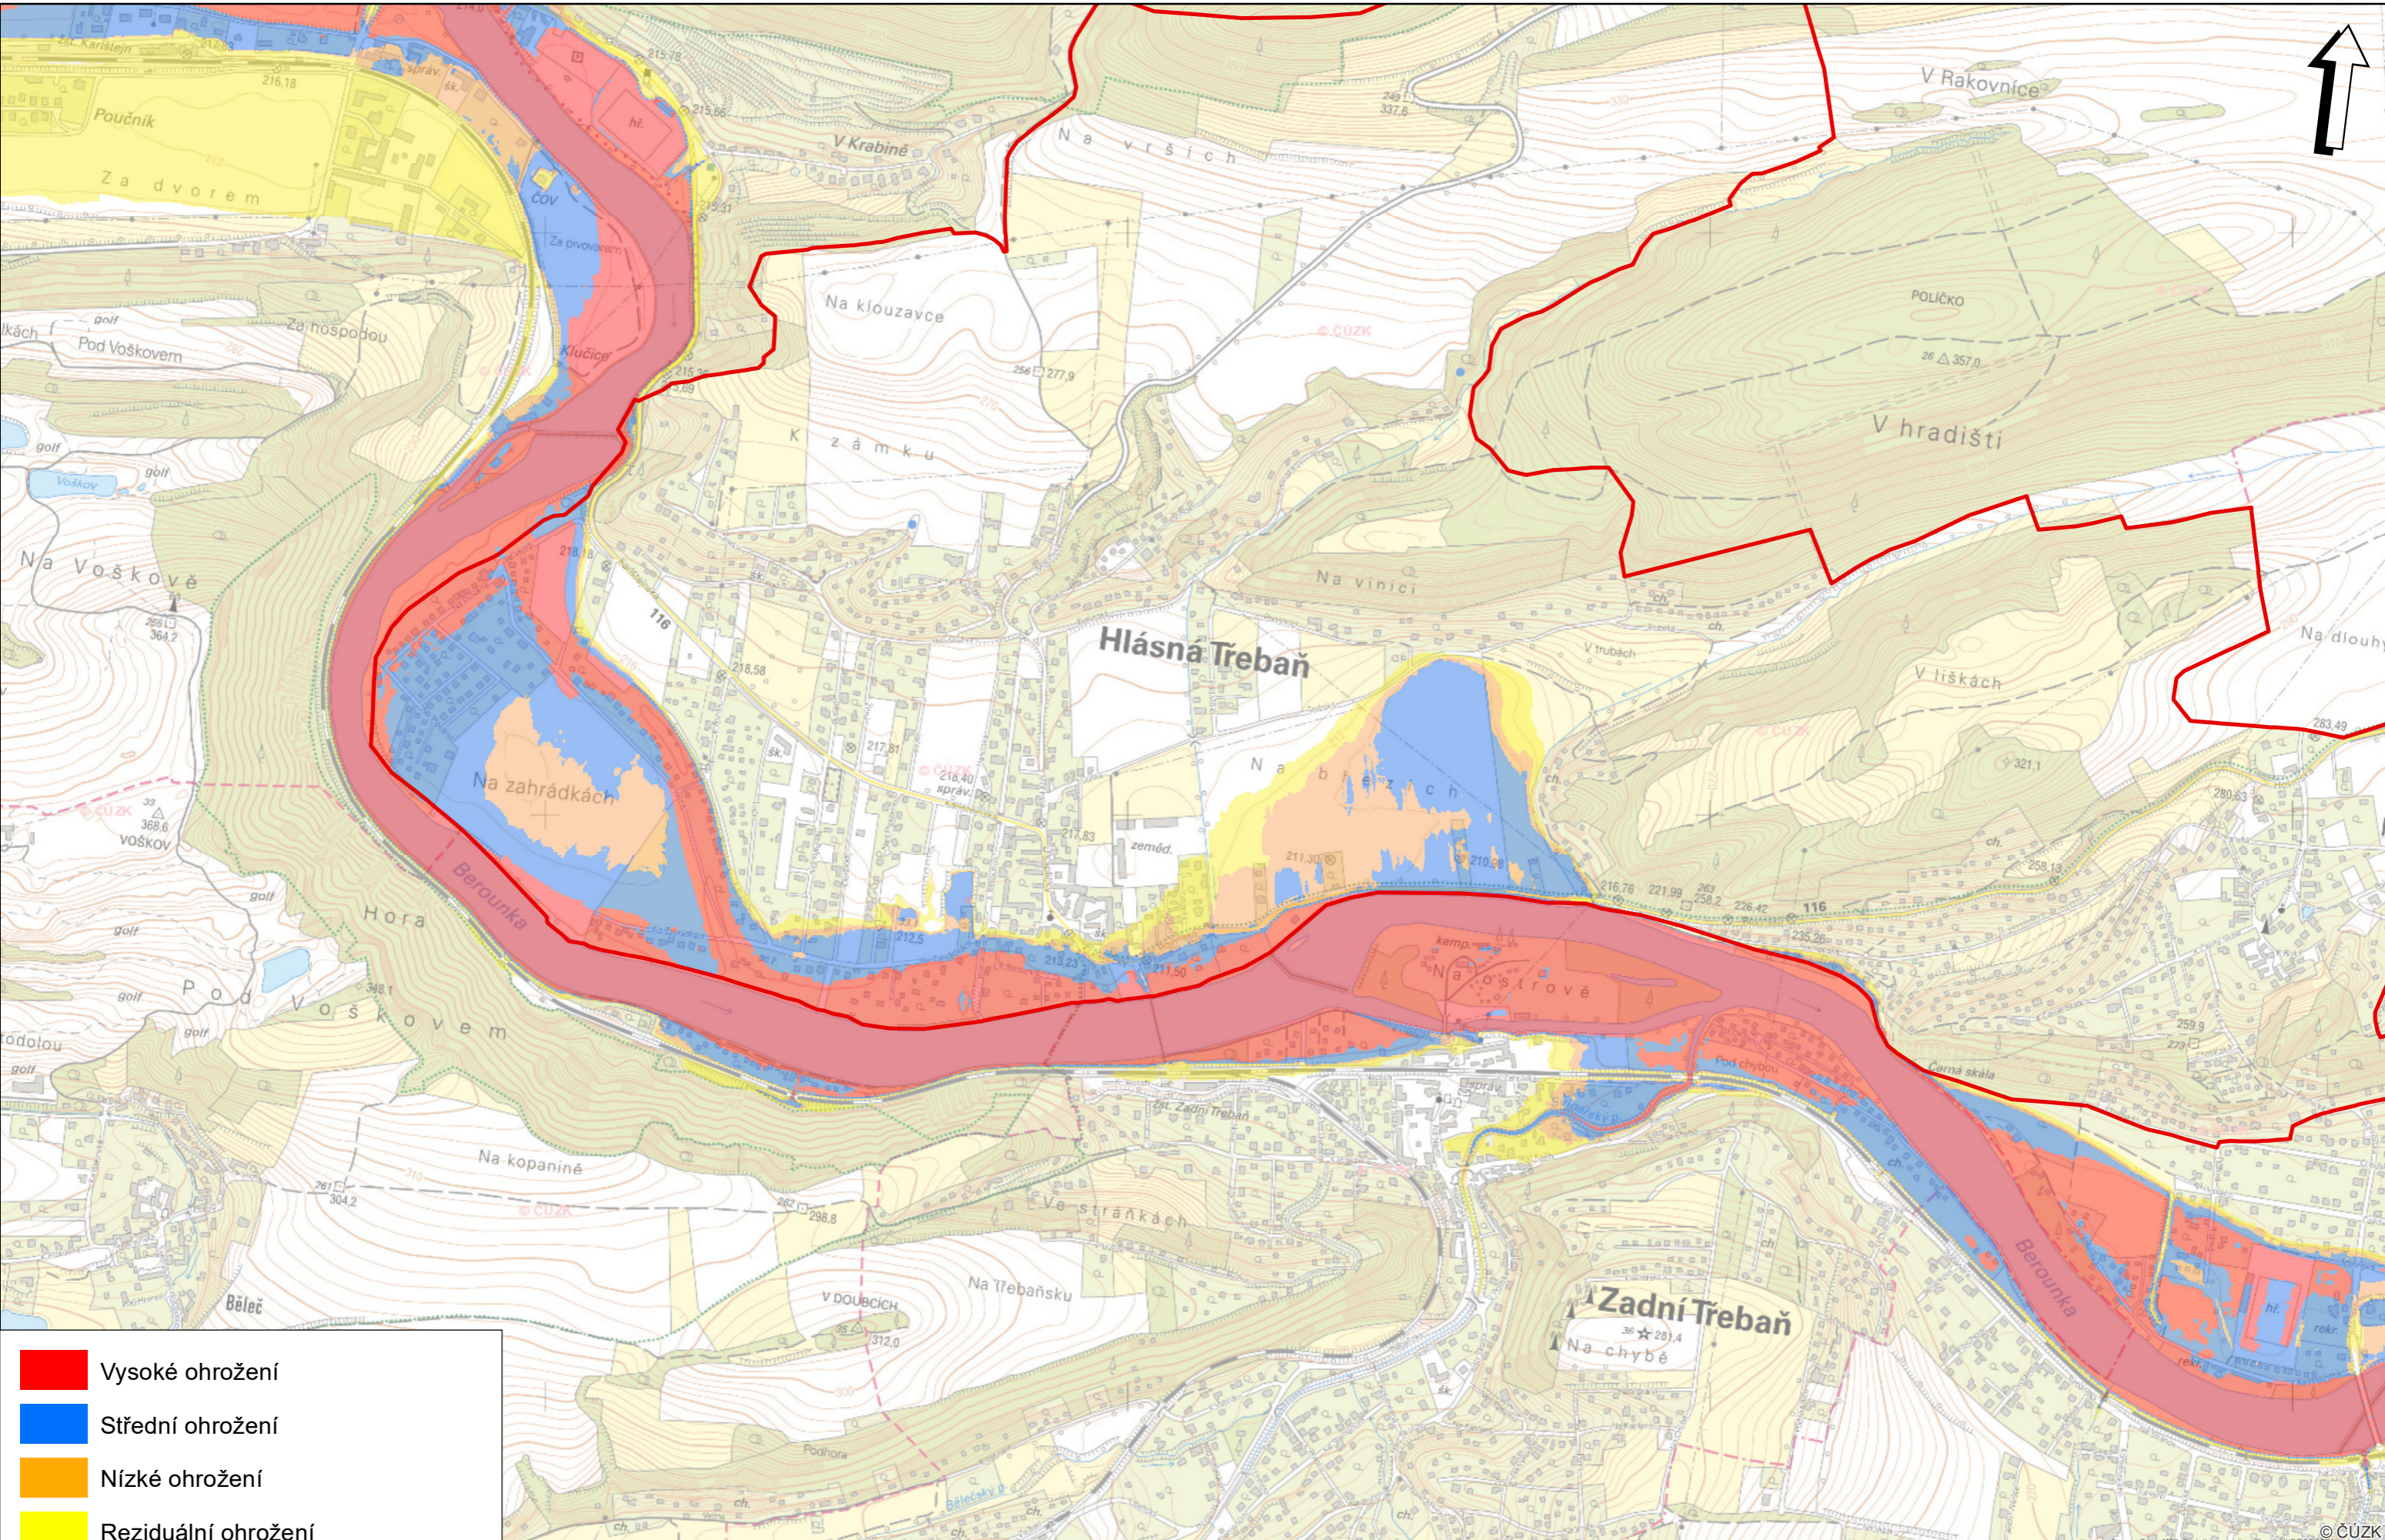

Situace povodňového ohrožení - Analýza oblastí s významným povodňovým rizikem v povodí Vltavy

-  Vysoké ohrožení
-  Střední ohrožení
-  Nízké ohrožení
-  Reziduální ohrožení
-  Hranice území obce Hlásná Třebaň