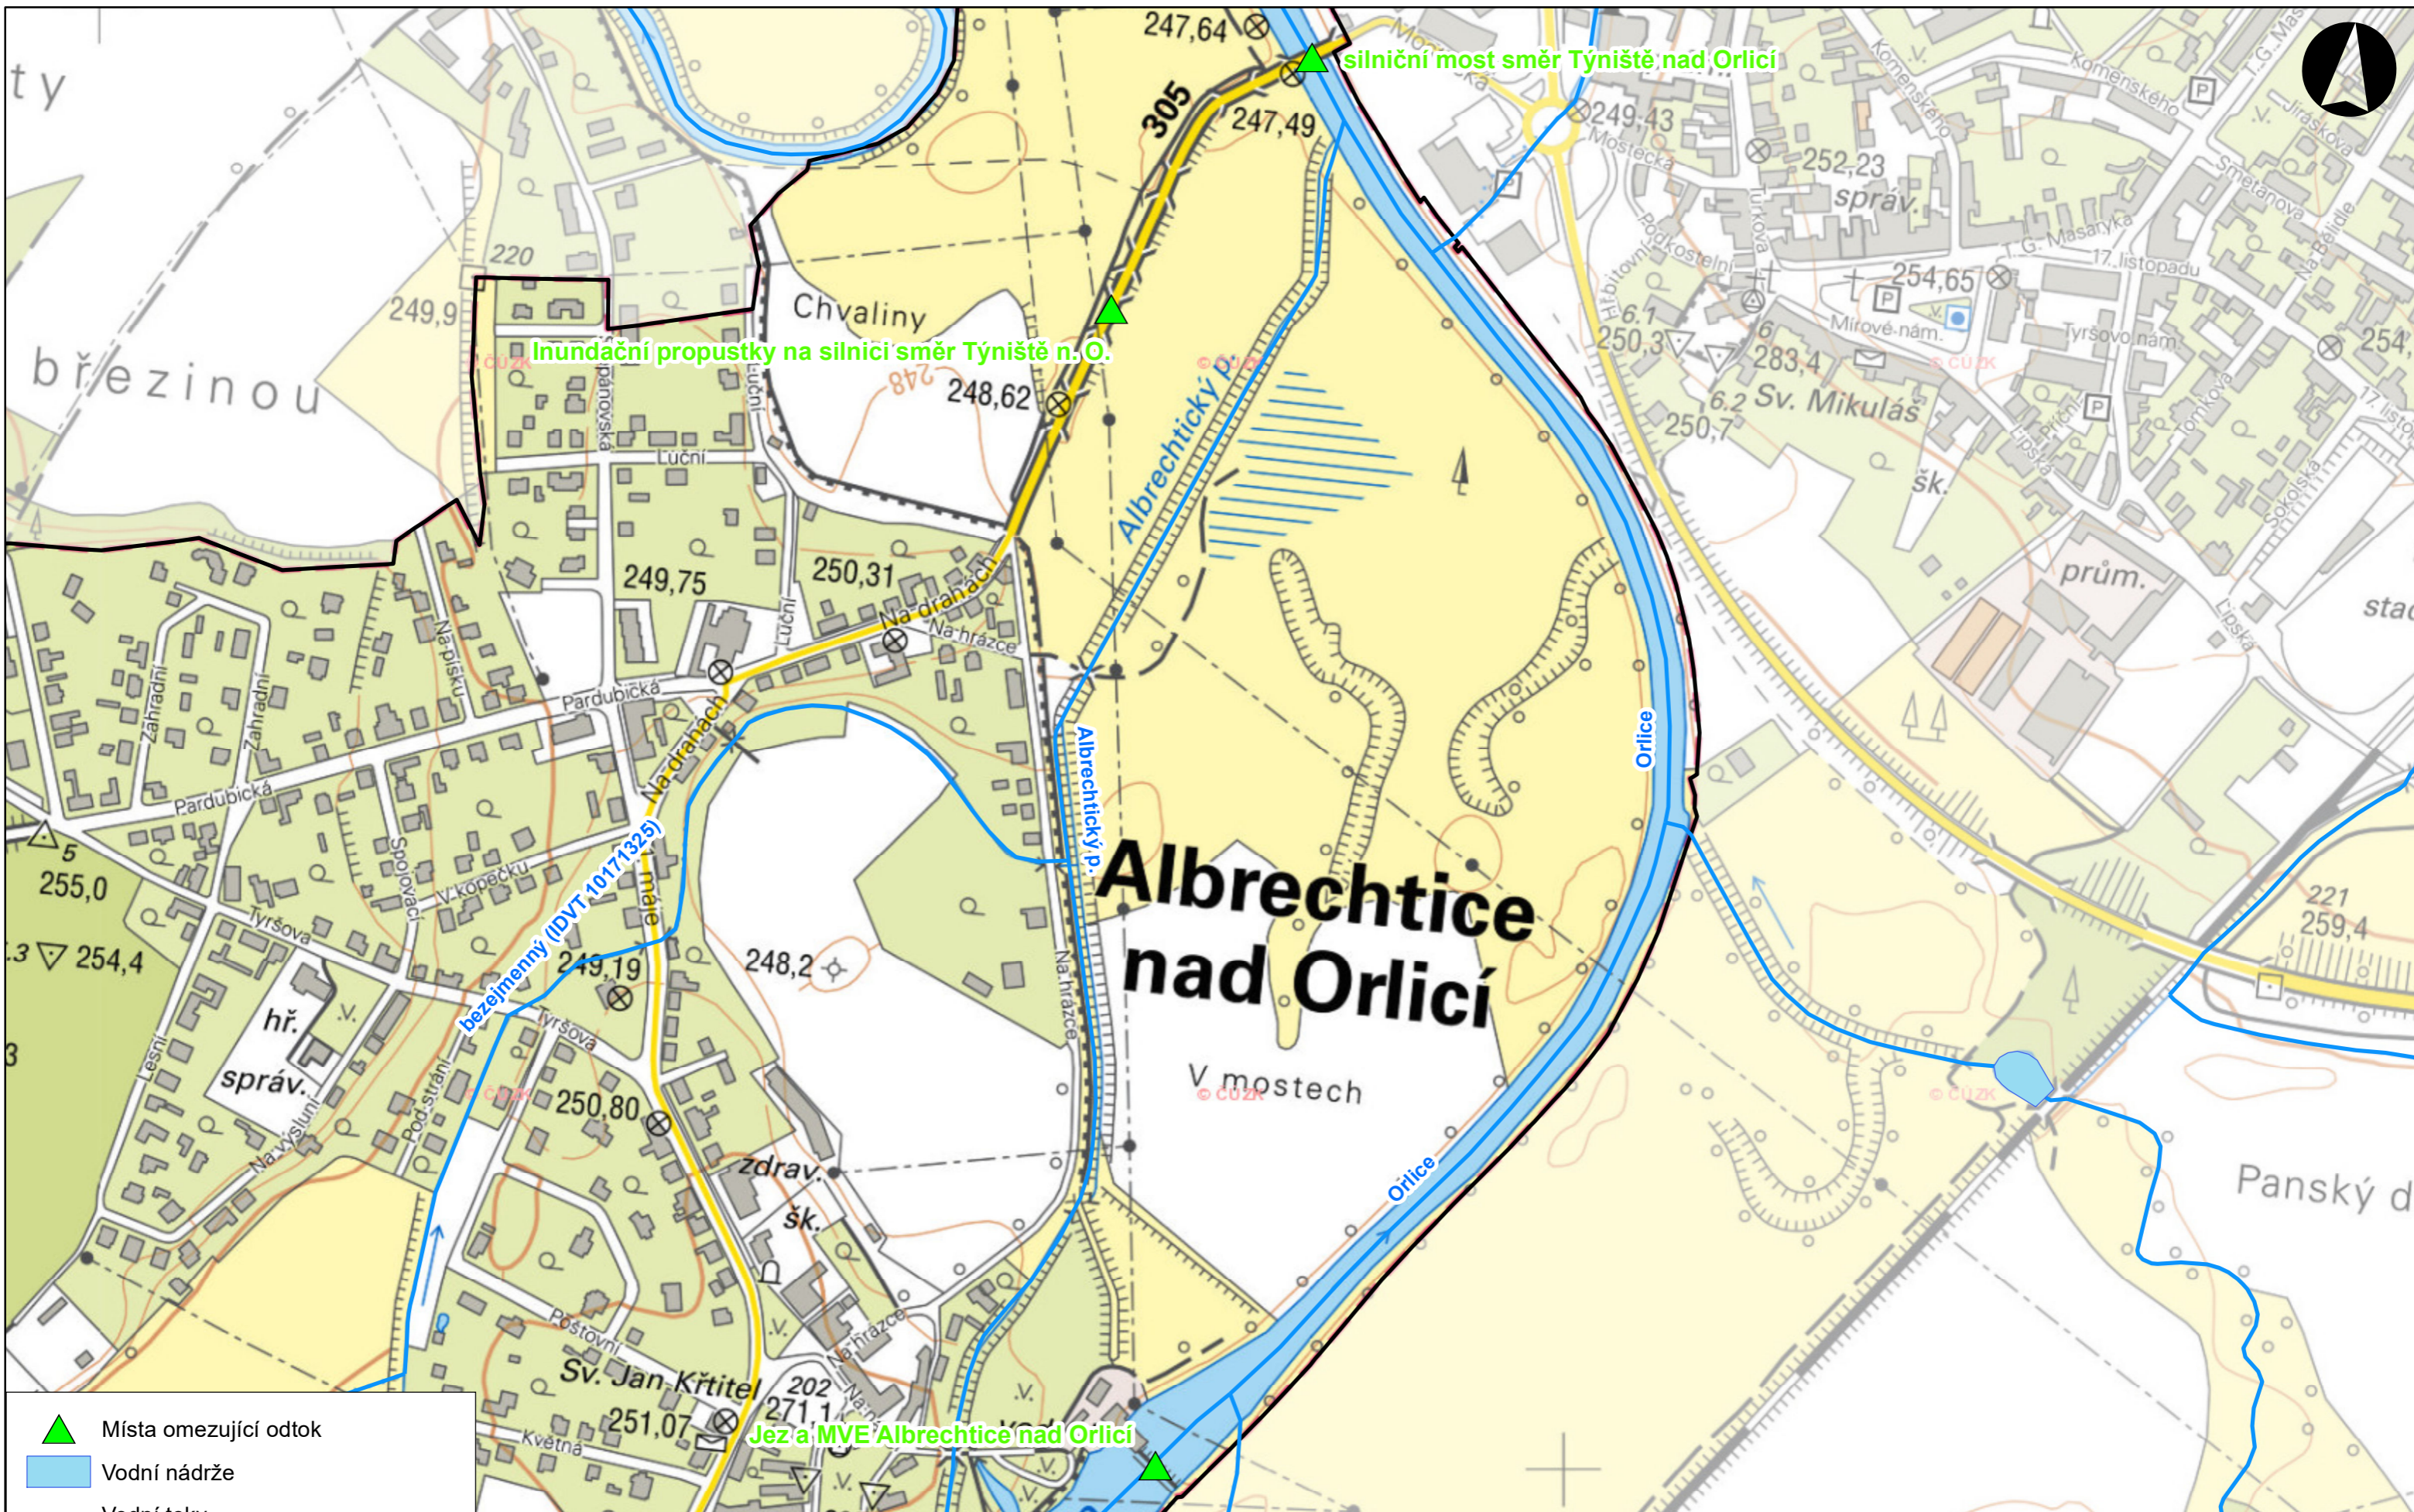

3. Místa omezující odtok

- Místa omezující odtok
- Vodní nádrže
- Vodní toky
- Hranice obce Albrechtice nad Orlicí