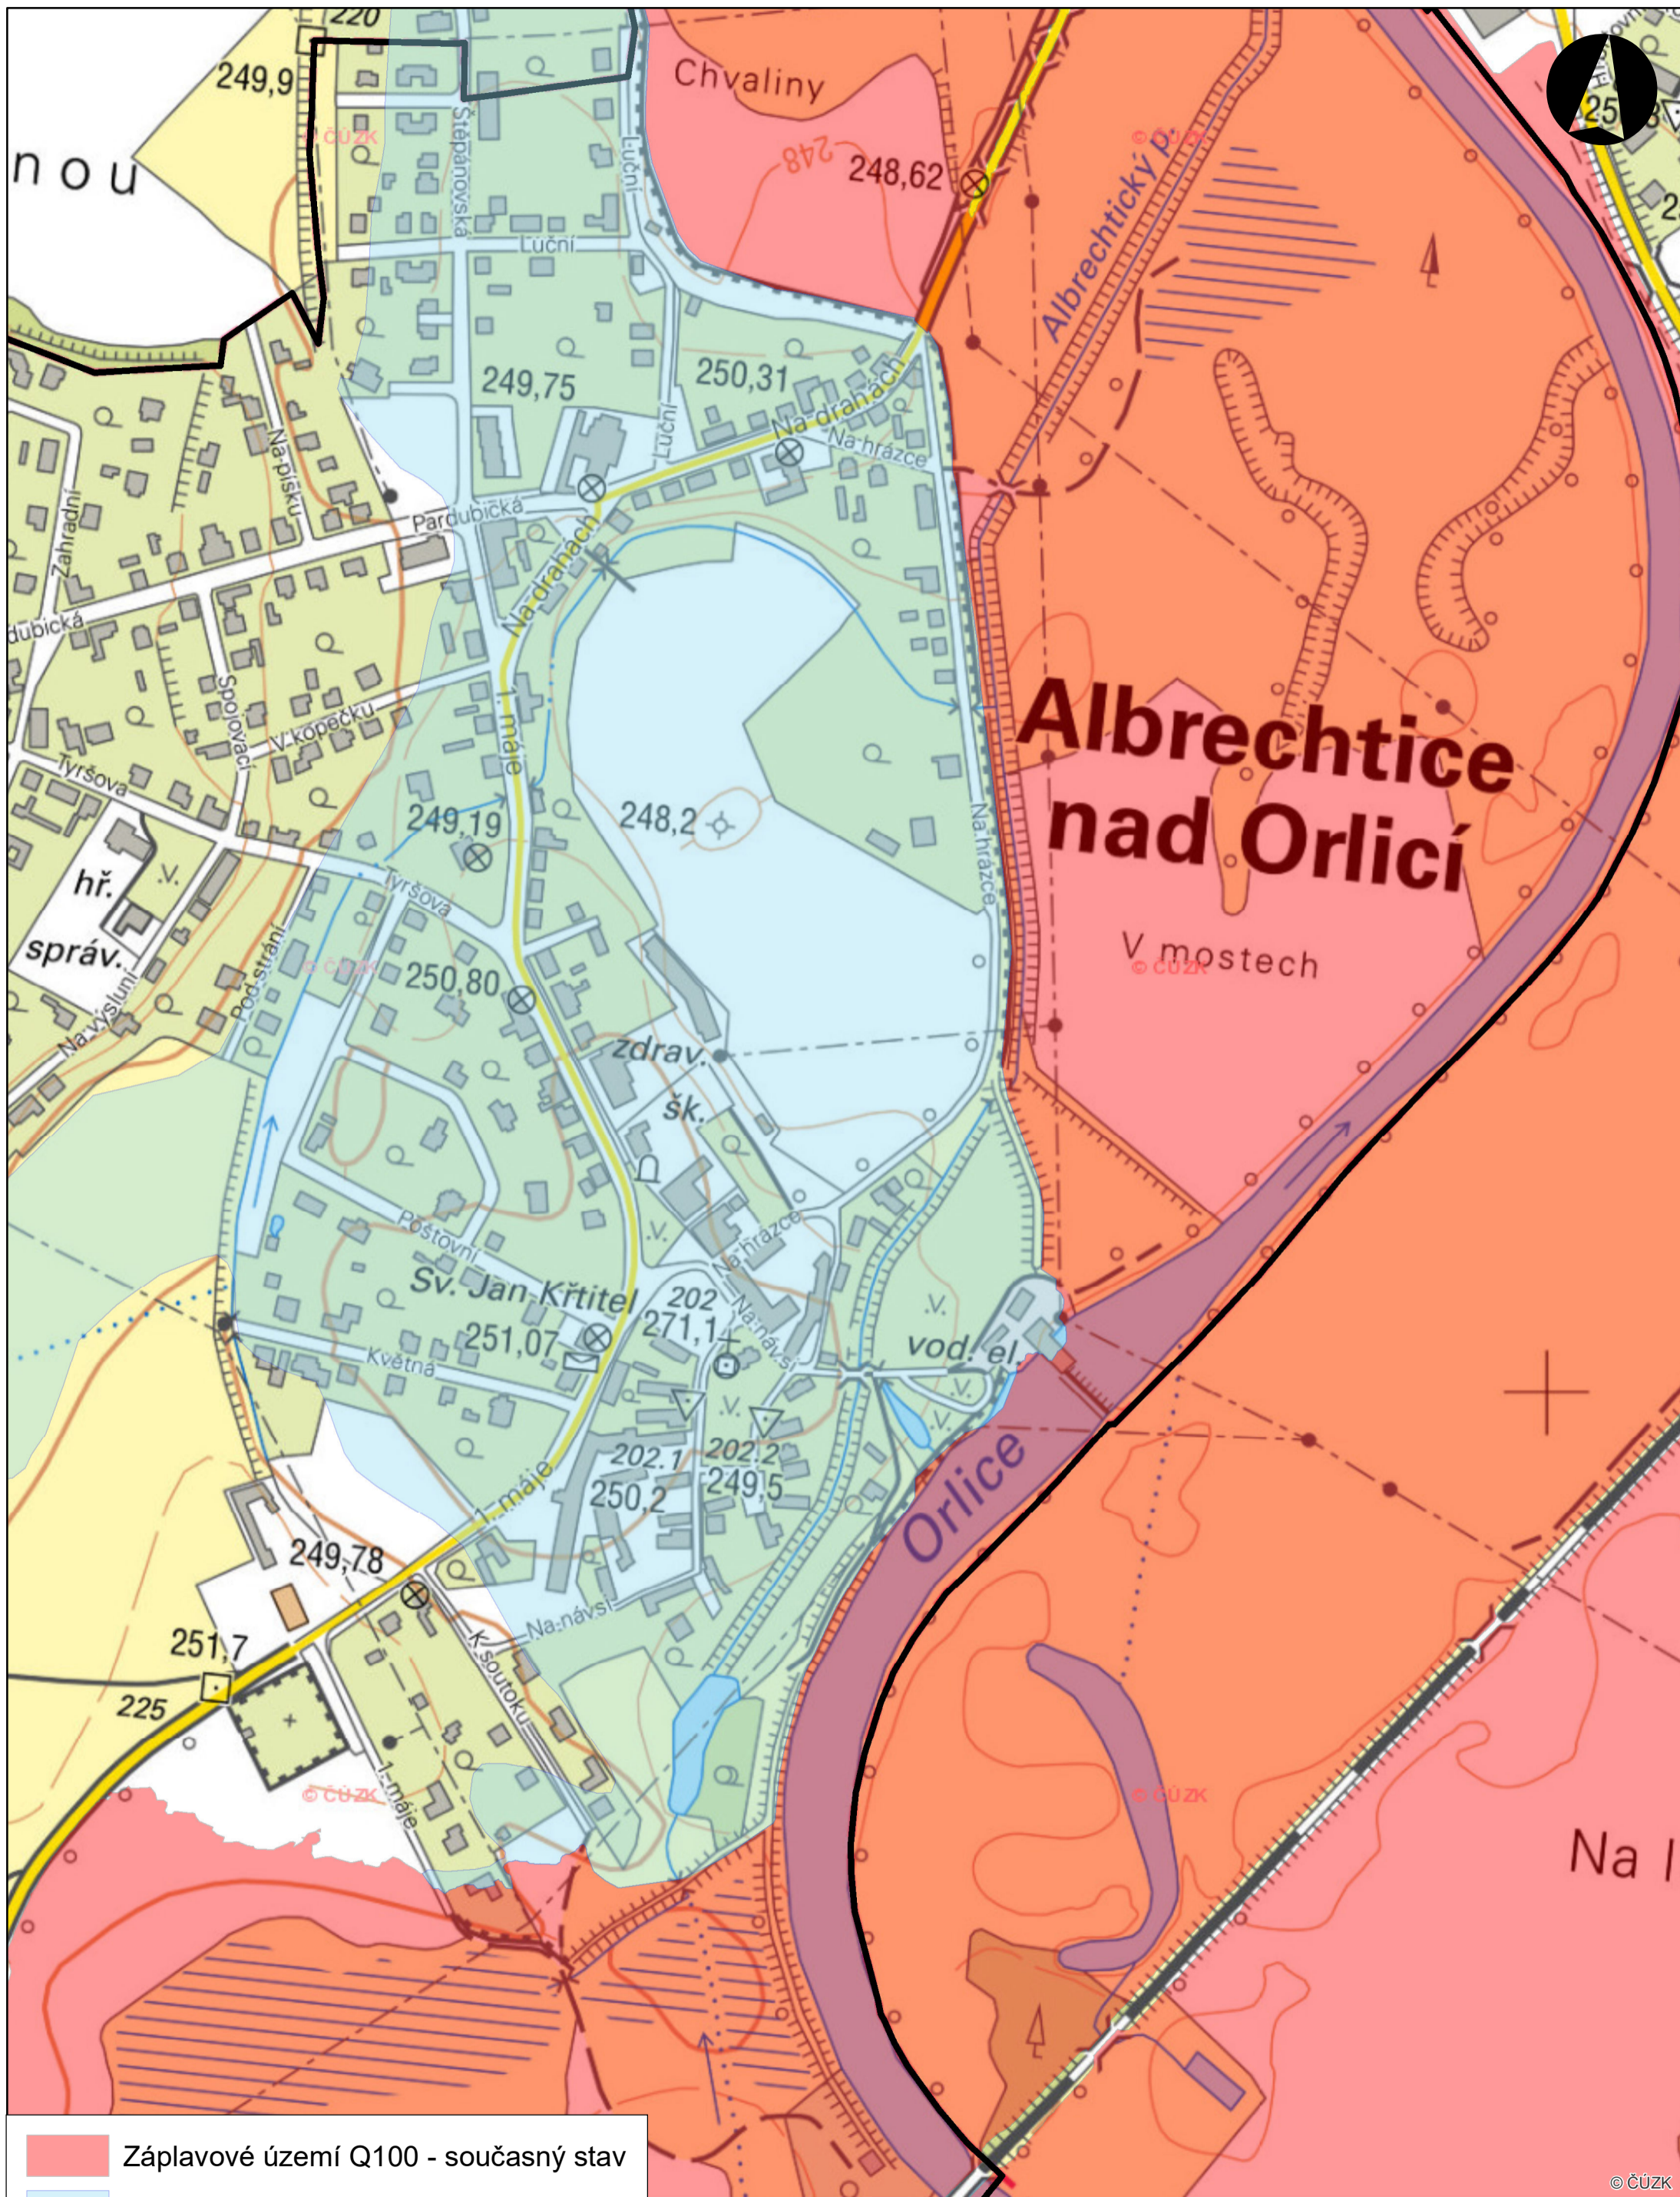

2. Ohrožené a ohrožující objekty

-  Záplavové území Q100 - současný stav
-  Záplavové území Q100 - původní stav
-  Hranice obce Albrechtice nad Orlicí