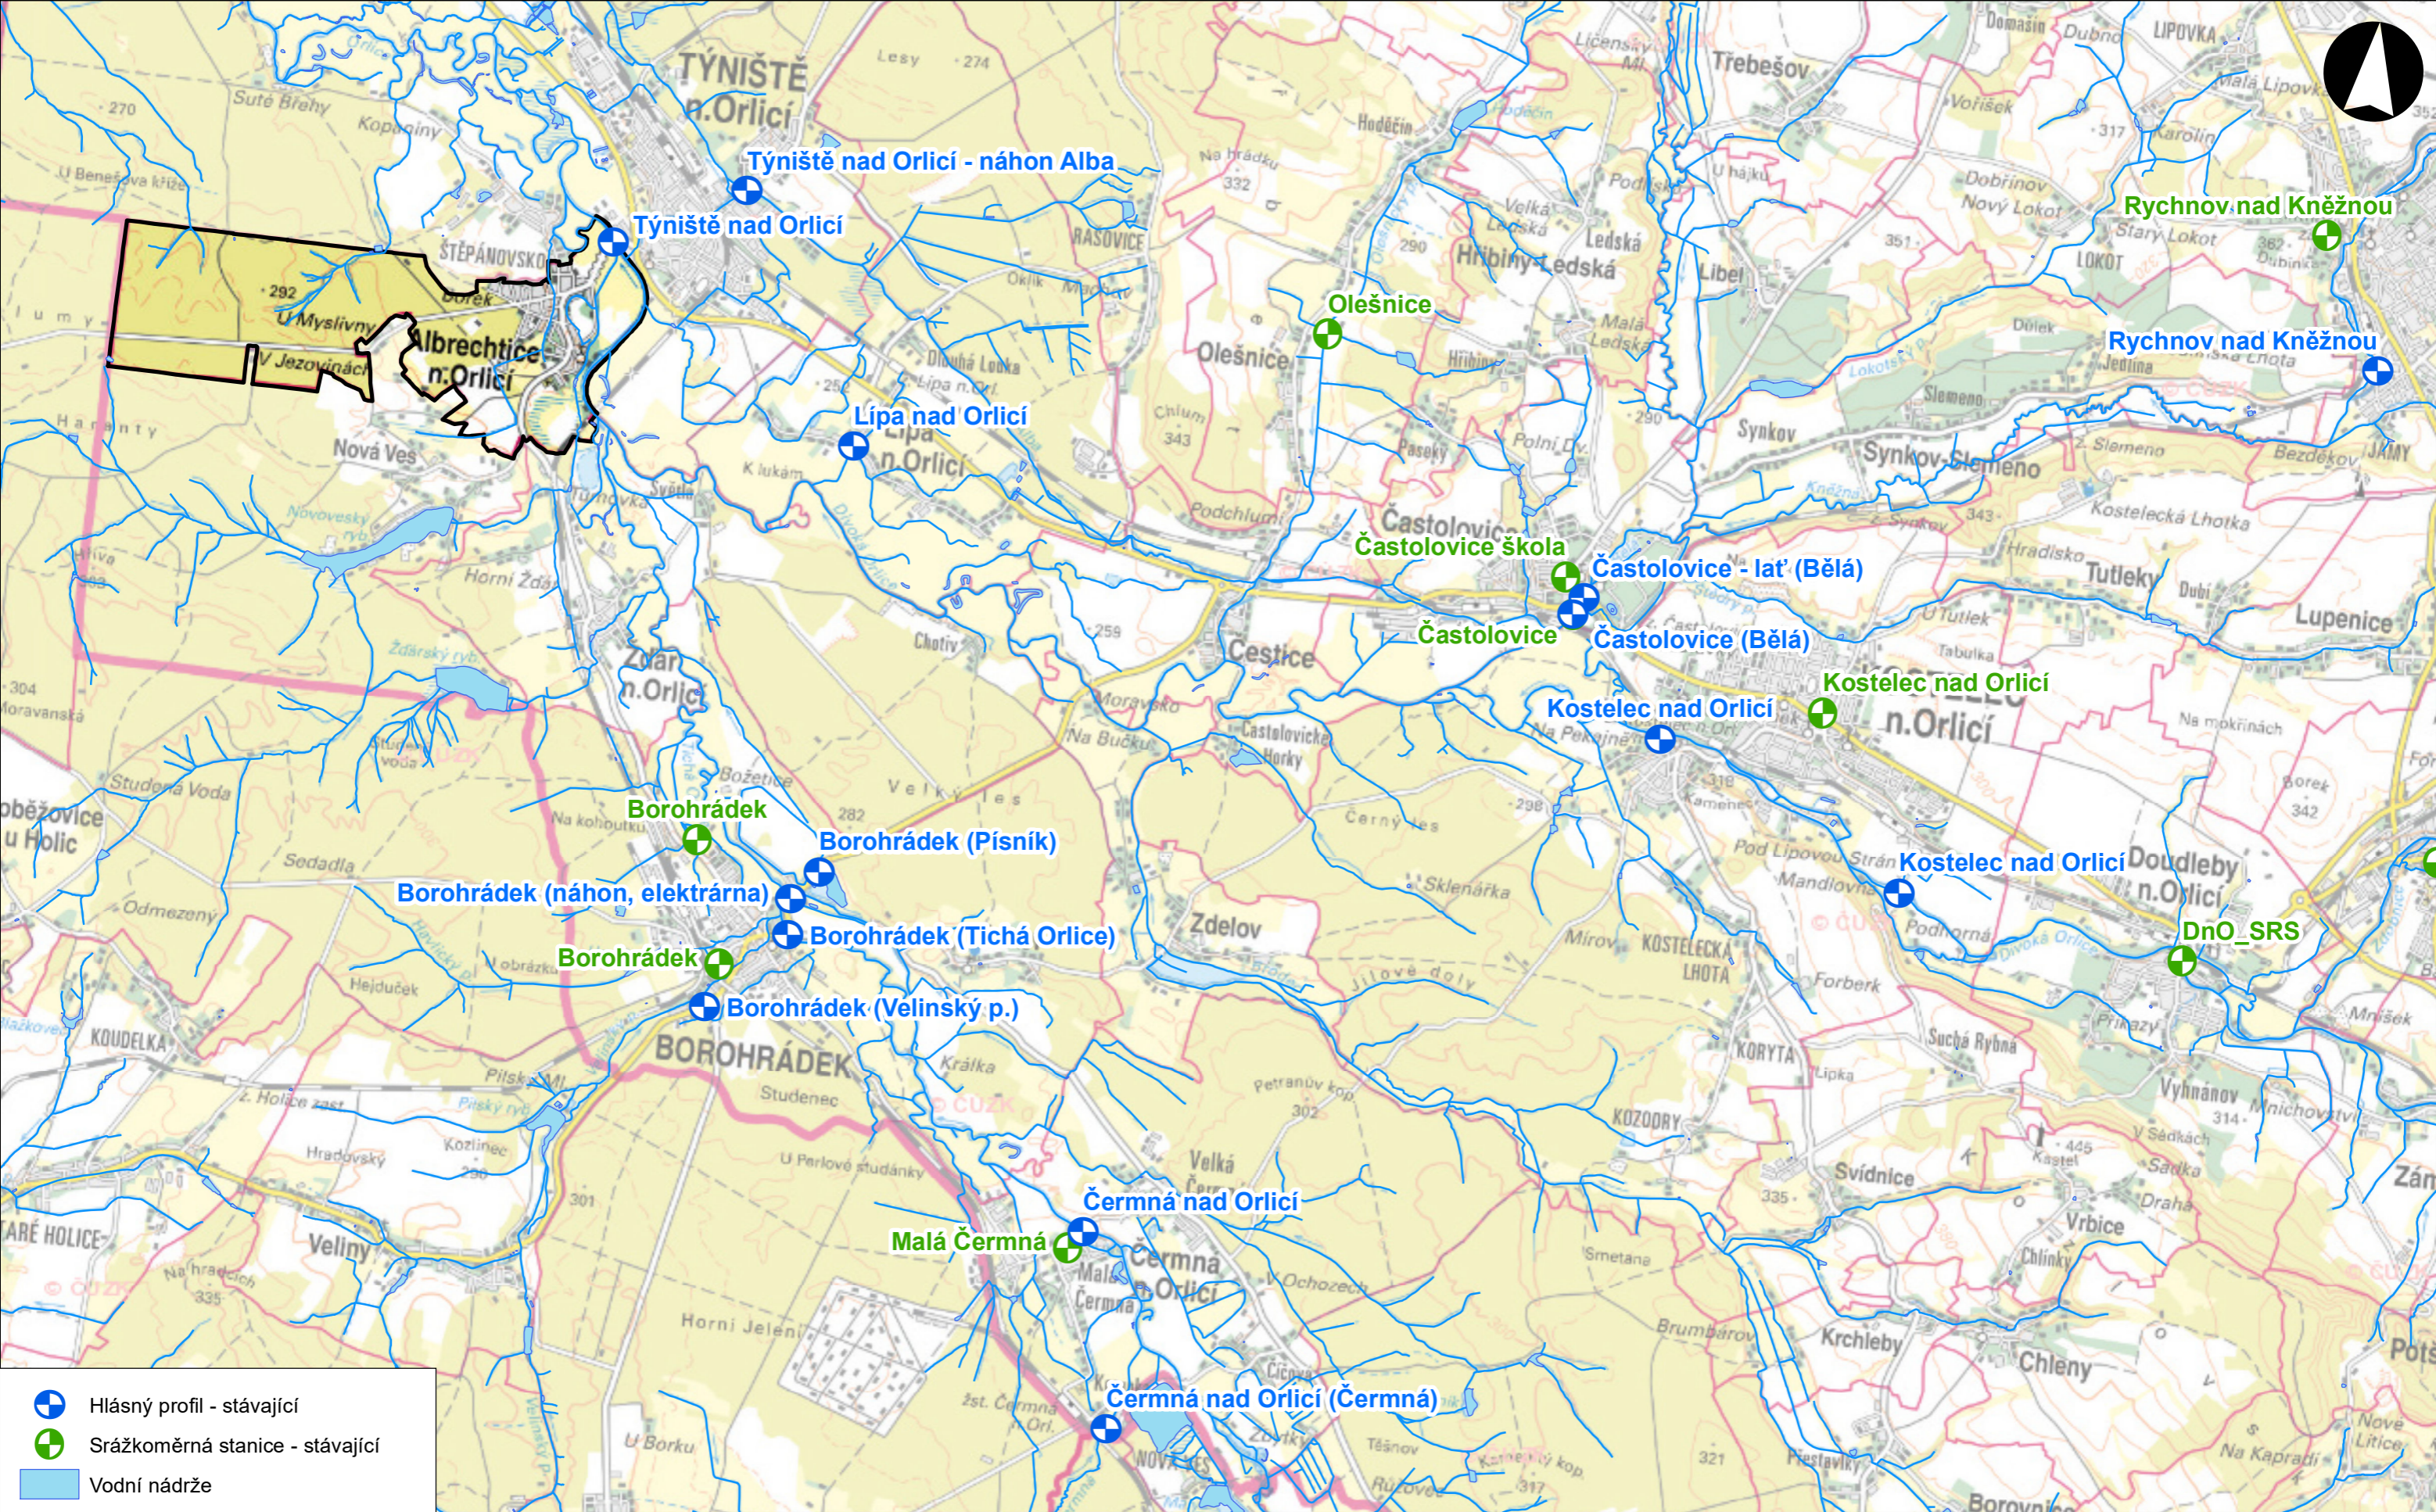

# 1. Hlásné profily a srážkoměrné stanice

- Hlásný profil - stávající
- Srážkoměrná stanice - stávající
- Vodní nádrže
- Vodní toky
- Hranice obce Albrechtice nad Orlicí