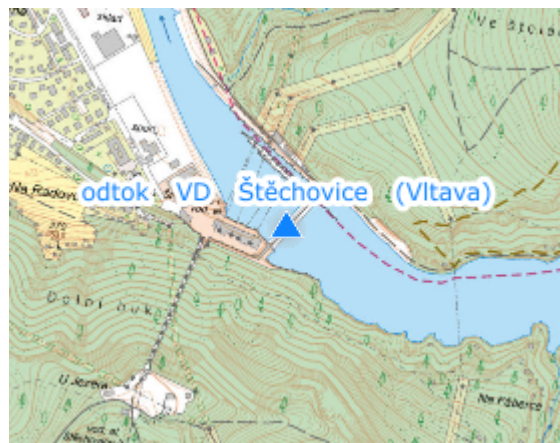

EVIDENČNÍ LIST HLÁSNÉHO PROFILU

ODTOK VD ŠTĚCHOVICE (VLTAVA)

KATEGORIE:

C

Tok: Vltava
Stanice: odtok VD Štěchovice (Vltava)
GPS: 49.84633°N, 14.42185°E
Obec: Štěchovice
ORP: Černošice
Kraj: Středočeský

Hlásný profil kat. C se nachází na hrázi VD Štěchovice. Profil nemá stanoveny hodnoty SPA. Provozovatelem hladinoměru je Povodí Vltavy, státní podnik.

Číslo hydrologického pořadí: 1-08-05-112

Provozovatel stanice: Povodí Vltavy

Poznámka:

Vodočetná lať: NE

Přenos dat: ANO

SMS: NE

Centrum automatického sběru dat: Povodí Vltavy

Naměřená data jsou dostupná na: