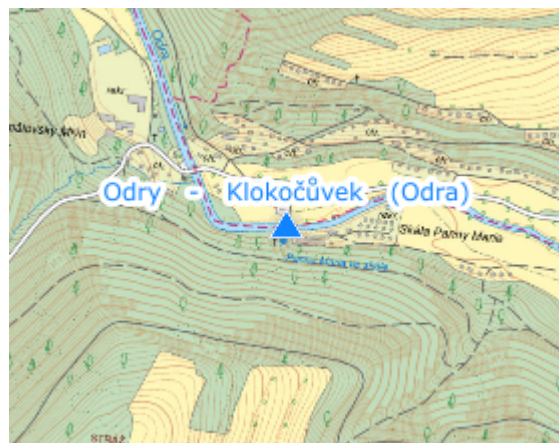

EVIDENČNÍ LIST HLÁSNÉHO PROFILU

ODRY - KLOKOČŮVEK (ODRA)

KATEGORIE:

C

Tok: Odra
Stanice: Odry - Klokočůvek (Odra)
GPS: 49.71906°N, 17.73407°E
Obec: Odry
ORP: Odry
Kraj: Moravskoslezský

Hlásný profil kat. C se nachází ve městě Odry (místní část Klokočůvek - 10 km nad městem Odry) na mostě u poutního místa Panna Maria ve skále. Profil je osazen hladinoměrným čidlem s automatickým přenosem naměřených dat. SPA jsou platné na území města. Provozovatelem je město Odry.

Číslo hydrologického pořadí: 2-01-01-0320-0-00

Provozovatel stanice: Město Odry

Příjemci varovných SMS zpráv:

Starosta města Odry

Místostarosta města Odry

Vedoucí OŽP Odry

Poznámka:

Stupně povodňové aktivity (cm)