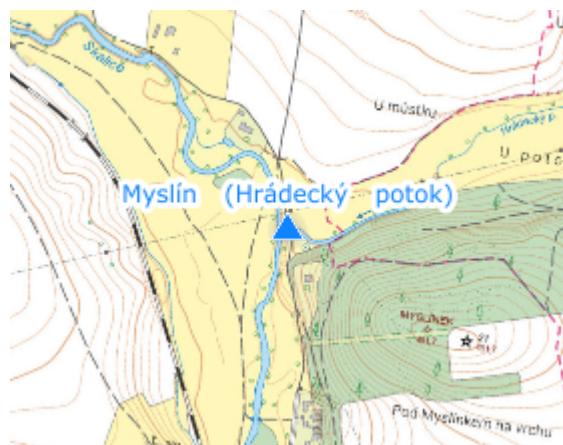

EVIDENČNÍ LIST HLÁSNÉHO PROFILU

MYSLÍN (HRÁDECKÝ POTOK)

KATEGORIE:

C

Tok: Hrádecký potok
Stanice: Myslín (Hrádecký potok)
GPS: 49.5384108°N, 14.0246529°E
Obec: Myslín
ORP: Písek
Kraj: Jihočeský

Hlásný profil ve formě vodočetné latě a barevných značek SPA se nachází na kamenném mostě před zaústěním Hrádeckého potoka do Skalice.