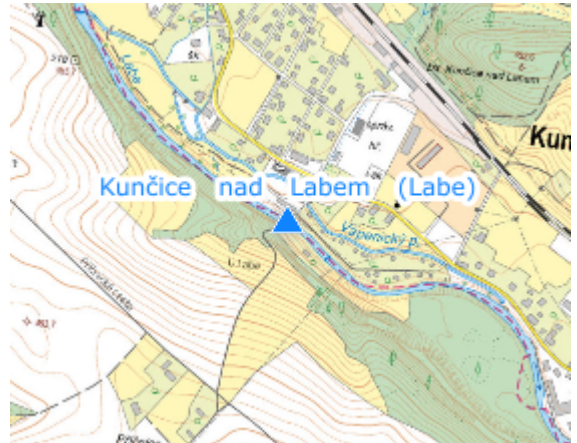

EVIDENČNÍ LIST HLÁSNÉHO PROFILU

KUNČICE NAD LABEM (LABE)

KATEGORIE:

C

Tok: Labe
Stanice: Kunčice nad Labem (Labe)
GPS: 50.5809302°N, 15.6197716°E
Obec: Kunčice nad Labem
ORP: Vrchlabí
Kraj: Královéhradecký

Hlásný profil bez přenosu dat ve formě barevných značek na mostní konstrukci. Provozovatelem je obec Kunčice nad Labem.

Číslo hydrologického pořadí: 1-01-01-0110

Provozovatel stanice: Obec Kunčice nad Labem