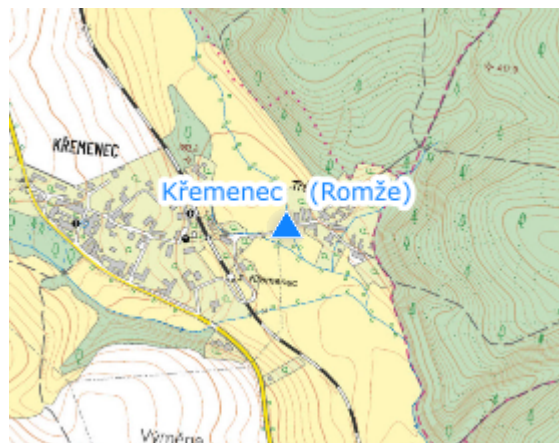

# EVIDENČNÍ LIST HLÁSNÉHO PROFILU

**KŘEMENEC (ROMŽE)**

KATEGORIE:

**C**

**Tok:** Romže  
**Stanice:** Křemenec (Romže)  
**GPS:** 49.573498°N, 16.907751°E  
**Obec:** Konice  
**ORP:** Konice  
**Kraj:** Olomoucký kraj

Hlásný profil kat. C se nachází v lokalitě Trávníky v místní části Křemenec (město Konice) na návodní straně mostu. Profil je osazen hladinoměrným a průtokoměrným čidlem s automatickým přenosem naměřených dat. Provozovatelem hlásného profilu je obec Stražisko.