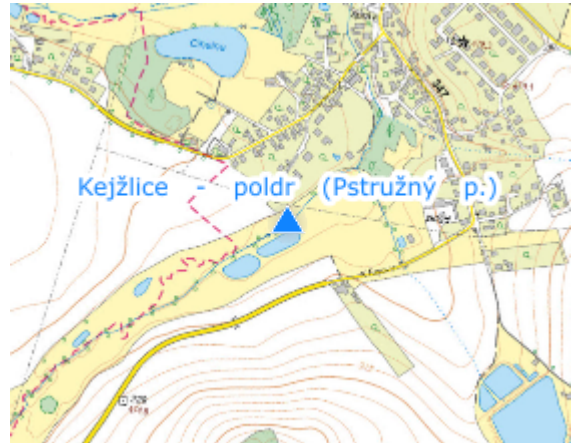

## KEJŽLICE - POLDR (PSTRUŽNÝ P.)

KATEGORIE:

**C**

**Tok:** Pstružný p.  
**Stanice:** Kejžlice - poldr (Pstružný p.)  
**GPS:** 49.5854732°N, 15.3903030°E  
**Obec:** Kejžlice  
**ORP:** Humpolec  
**Kraj:** Vysočina

Hlásný profil ve formě vodočetné latě se nachází na sdruženém objektu poldru. Provozovatelem je obec Kejžlice.

**Číslo hydrologického pořadí: 1-09-01-1180**

**Provozovatel stanice:**

**Poznámka:**

**Vodočetná lať: ANO**