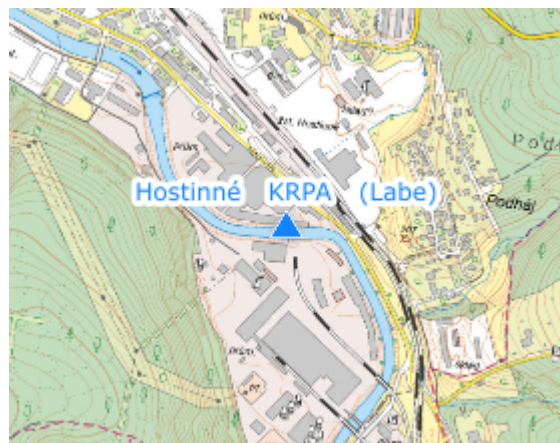

EVIDENČNÍ LIST HLÁSNÉHO PROFILU

HOSTINNÉ KRPA (Labe)

KATEGORIE:

C

Tok: Labe
Stanice: Hostinné KRPA (Labe)
GPS: 50.5349938°N, 15.7384996°E
Obec: Hostinné
ORP: Vrchlabí
Kraj: Královehradecký

Hlásný profil kat. C. Hostinné KRPA (Labe) se nachází v areálu Krkonošských papíren na levém břehu.

Číslo hydrologického pořadí: 1-01-01-025

Provozovatel stanice: Povodí Labe s.p.

Poznámka:

Stupně povodňové aktivity (cm)

I.SPA	bdělost	<input checked="" type="checkbox"/>	120
II.SPA	pohotovost	<input checked="" type="checkbox"/>	140
III.SPA	ohrožení	<input checked="" type="checkbox"/>	170