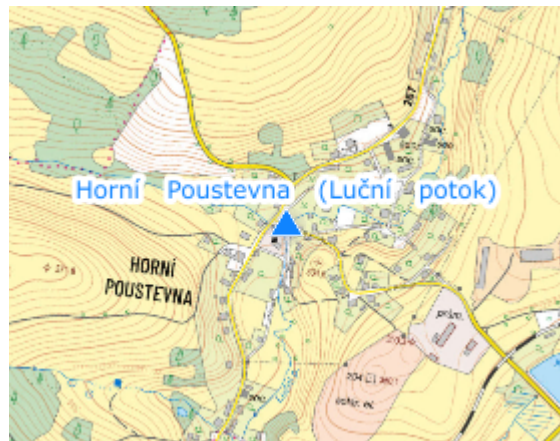

EVIDENČNÍ LIST HLÁSNÉHO PROFILU

HORNÍ POUSTEVNA (LUČNÍ POTOK)

KATEGORIE:

C

Tok: Luční potok
Stanice: Horní Poustevna (Luční potok)
GPS: 50.9979294°N, 14.2927036°E
Obec: Dolní Poustevna
ORP: Rumburk
Kraj: Ústecký kraj

Hlásný profil kategorie C se nachází na křižovatce - ul. K Rybníku. Provozovatelem profilu je město Dolní Poustevna.

Číslo hydrologického pořadí: 1-15-01-0300

Provozovatel stanice: Město Dolní Poustevna