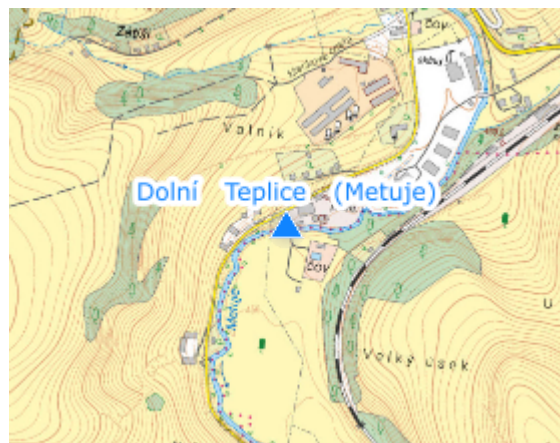

EVIDENČNÍ LIST HLÁSNÉHO PROFILU

DOLNÍ TEPLICE (METUJE)

KATEGORIE:

C

Tok: Metuje
Stanice: Dolní Teplice (Metuje)
GPS: 50.579154°N, 16.171848°E
Obec: Teplice nad Metují
ORP: Broumov
Kraj: Královéhradecký

Hlásný profil kat. C se nachází jižně od intravilánu města Teplice nad Metují v části Dolní Teplice na mostě k ČOV. Profil je osazen ultrazvukovým bezkontaktním hladinovým čidlem s automatickým přenosem naměřených dat. Provozovatelem profilu je město Broumov.

Číslo hydrologického pořadí: 1-01-03-011

Provozovatel stanice: město Broumov

Poznámka:

Stupně povodňové aktivity (cm)

I.SPA	bdělost		110
II.SPA	pohotovost		135
III.SPA	ohrožení		155

Četnost hlášení SPA

I.SPA	min. 1x denně
II.SPA	min. 4x denně
III.SPA	každé 3 hodiny

Vodočetná lať: ANO

Přenos dat: ANO

SMS: ANO

Centrum automatického sběru dat: <https://cidla.mopos.cz/>

Naměřená data jsou dostupná na: <https://cidla.mopos.cz/regions/1/>