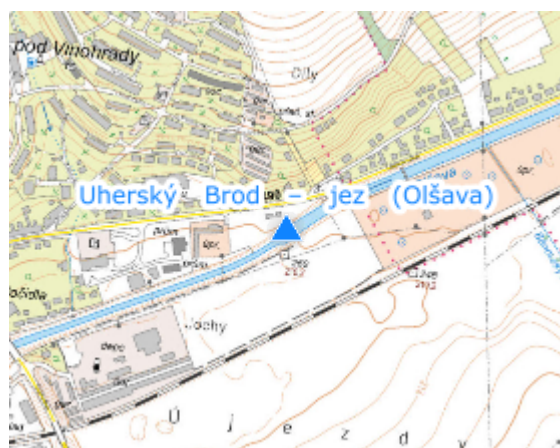

Stupně povodňové aktivity (cm)

I.SPA	bdělost		209
II.SPA	pohotovost		209
III.SPA	ohrožení		209

Četnost hlášení SPA

I.SPA	2 x denně
II.SPA	3 x denně
III.SPA	2-hodinové hlášení

Vodočetná lať: ANO

Přenos dat: NE

SMS: NE