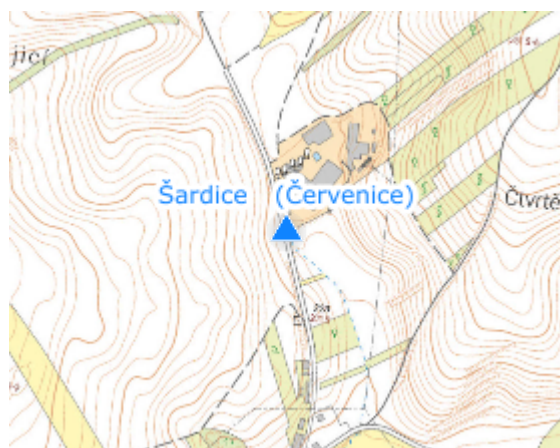

EVIDENČNÍ LIST HLÁSNÉHO PROFILU

ŠARDICE (ČERVENICE)

KATEGORIE:

C

Tok: Červenice
Stanice: Šardice (Červenice)
GPS: 48.97623°N, 17.02627°E
Obec: Šardice
ORP: Kyjov
Kraj: Jihomoravský

Hlásný profil kategorie C bez přenosu dat se nachází u býv. dolu 9.květen, nyní POLIKO. Provozovatelem je obec Šardice.

Číslo hydrologického pořadí: 4-17-01-0950

Provozovatel stanice: Obec Šardice

Poznámka:

Stupně povodňové aktivity (cm)

I.SPA	bdělost		85
II.SPA	pohotovost		105
III.SPA	ohrožení		125

Četnost hlášení SPA

I.SPA	min. 1x denně
II.SPA	min. 2x denně
III.SPA	min. 3x denně