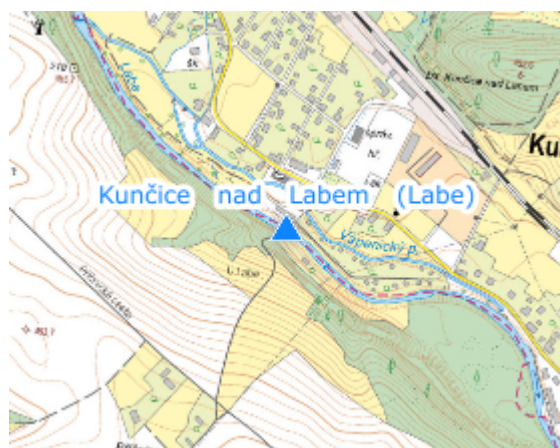

Poznámka:

I. SPA - zelená značka , II. SPA - žlutá značka , III. SPA - červená značka

Vodočetná lať: NE

Přenos dat: NE

SMS: NE

export evidenčního listu: 26.06.2026 12:49

Veškerá uváděná data jsou bez právní záruky.