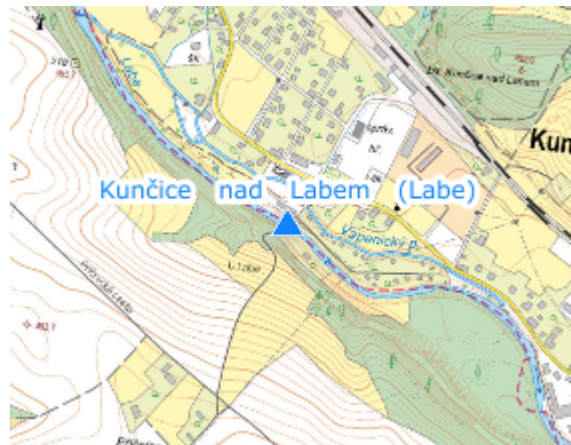

Poznámka:

I. SPA - zelená značka , II. SPA - žlutá značka , III. SPA - červená značka

Vodočetná lať: NE

Přenos dat: NE

SMS: NE

export evidenčního listu: 12.05.2026 06:37

Veškerá uváděná data jsou bez právní záruky.