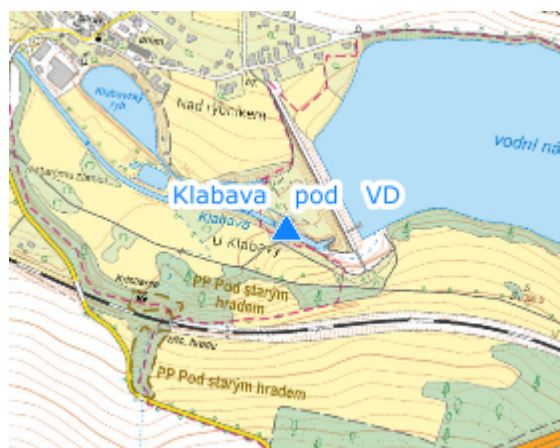

EVIDENČNÍ LIST HLÁSNÉHO PROFILU

KLABAVA POD VD

KATEGORIE:

C

Tok: Klabava
Stanice: Klabava pod VD
GPS: 49.75027°N, 13.54642°E
Obec: Klabava
ORP: Rokycany
Kraj: Plzeňský

Hlásný profil kat. C je umístěn pod vodním dílem Klabava. Provozovatelem hladinoměru je Povodí Vltavy, státní podnik.

Číslo hydrologického pořadí: 1-11-01-035

Provozovatel stanice: Povodí Vltavy, státní podnik

Poznámka:

Stupně povodňové aktivity (cm)

I.SPA	bdělost		65
II.SPA	pohotovost		85
III.SPA	ohrožení		105

Četnost hlášení SPA

I.SPA	min. 1x denně
II.SPA	min. 4 x denně
III.SPA	každé 3 hodiny

Vodočetná lať: ANO

Přenos dat: ANO

SMS: NE

Centrum automatického sběru dat: <http://www.pvl.cz/>

Naměřená data jsou dostupná na: <https://www.pvl.cz/portal/SaP/cz/PC/Mereni.aspx?id=KLKB>

export evidenčního listu: 03.07.2026 02:07

Veškerá uváděná data jsou bez právní záruky.