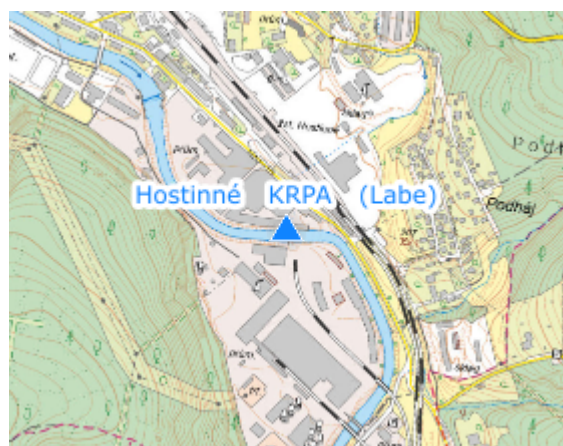

## HOSTINNÉ KRPA (LABE)

KATEGORIE:

**C**

**Tok:** Labe  
**Stanice:** Hostinné KRPA (Labe)  
**GPS:** 50.5349938°N, 15.7384996°E  
**Obec:** Hostinné  
**ORP:** Vrchlabí  
**Kraj:** Královehradecký

Hlásný profil kat. C. Hostinné KRPA (Labe) se nachází v areálu Krkonošských papíren na levém břehu.

**Číslo hydrologického pořadí:** 1-01-01-025

**Provozovatel stanice:** Povodí Labe s.p.

**Poznámka:**