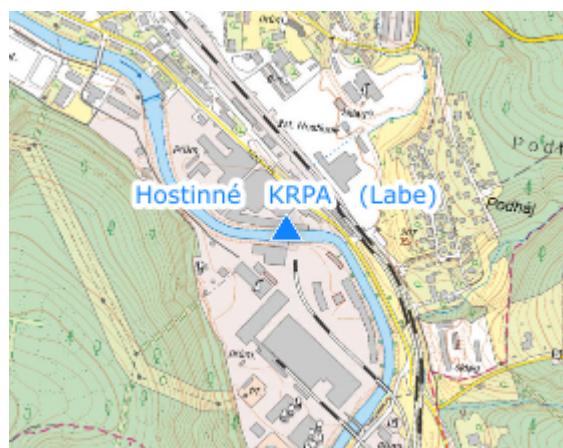

EVIDENČNÍ LIST HLÁSNÉHO PROFILU

HOSTINNÉ KRPA (Labe)

KATEGORIE:

C

Tok: Labe
Stanice: Hostinné KRPA (Labe)
GPS: 50.5349938°N, 15.7384996°E
Obec: Hostinné
ORP: Vrchlabí
Kraj: Královehradecký

Hlásný profil kat. C. Hostinné KRPA (Labe) se nachází v areálu Krkonošských papíren na levém břehu.

Číslo hydrologického pořadí: 1-01-01-025

Provozovatel stanice: Povodí Labe s.p.

Poznámka:

Stupně povodňové aktivity (cm)

I.SPA	bdělost		120
II.SPA	pohotovost		140
III.SPA	ohrožení		170

Četnost hlášení SPA

I.SPA	min. 1x denně
II.SPA	min. 2x denně
III.SPA	min. 3x denně

Vodočetná lať: ANO

Přenos dat: ANO

SMS: NE

Centrum automatického sběru dat: www.pla.cz

Naměřená data jsou dostupná na: <https://www.pla.cz/portal/sap/cz/PC/Mereni.aspx?id=47&oid=1>